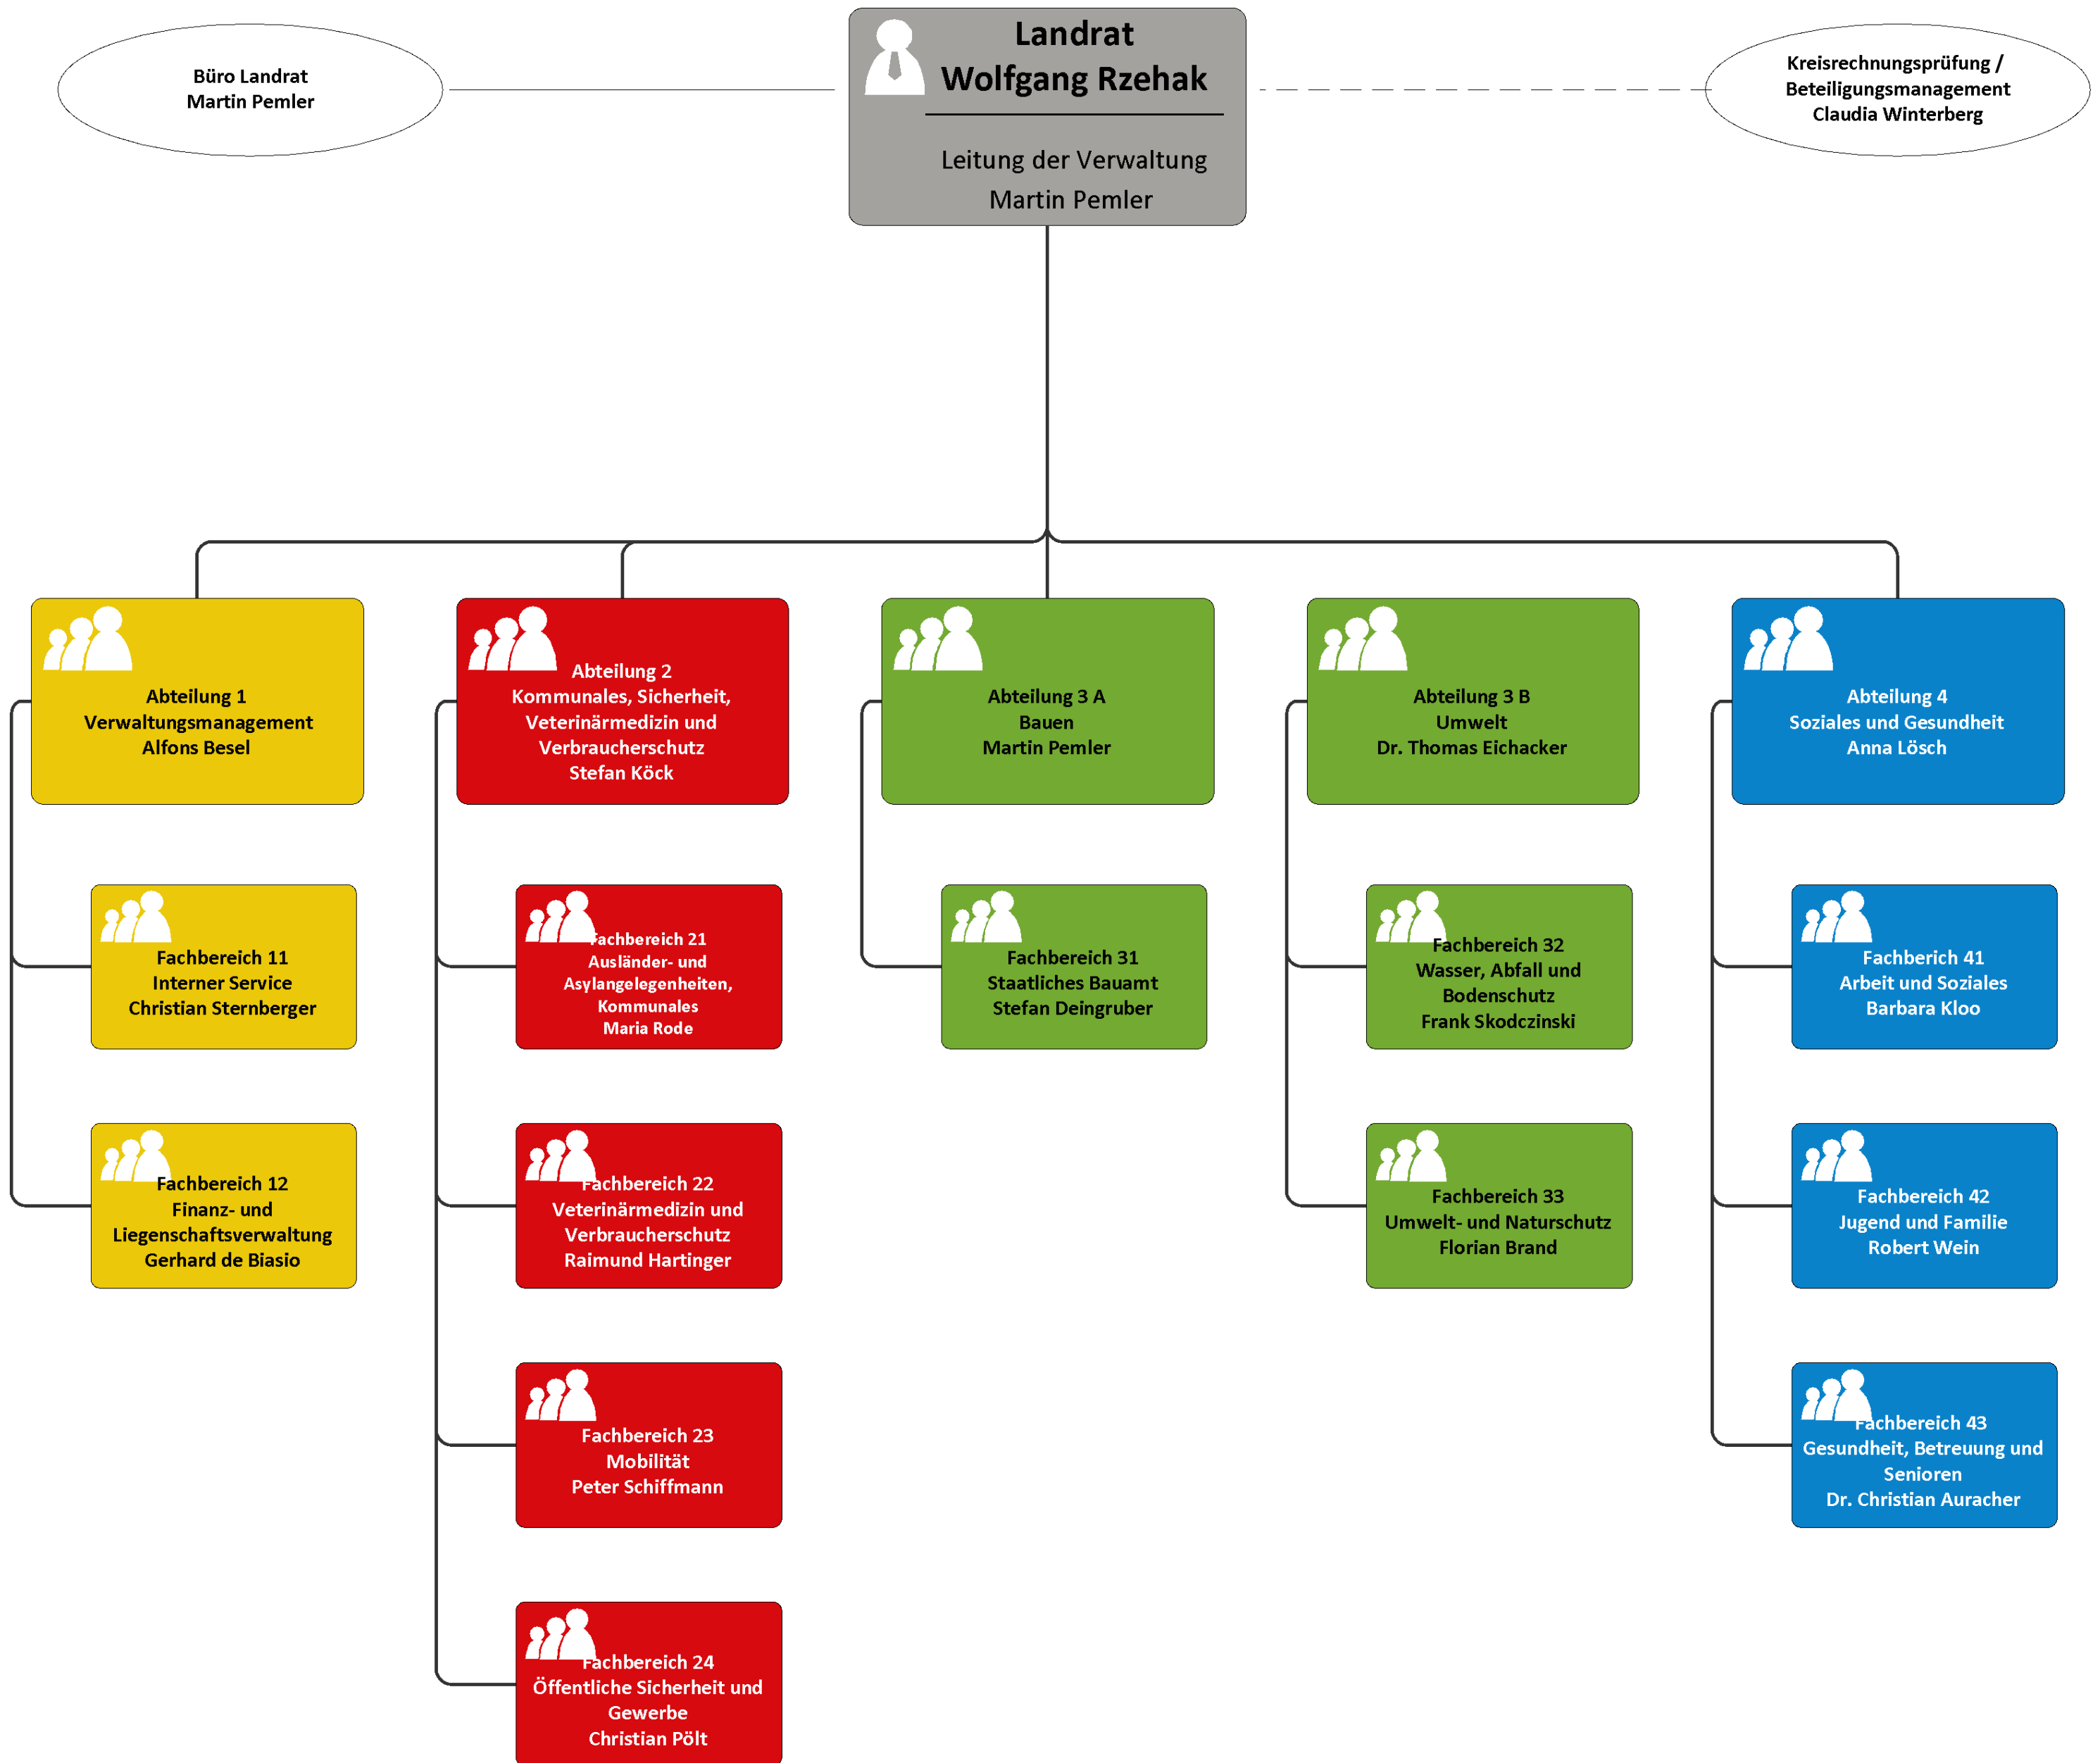

# Landratsamt Miesbach

- ein Rechteck für eine Leitungsstelle
- ein Kreis für eine Stabsstelle
- eine durchgezogene Linie für Über- bzw. Unterordnung mit Vollkompetenzen
- eine gestrichelte Linie für Über- bzw. Unterordnung mit Fachkompetenzen