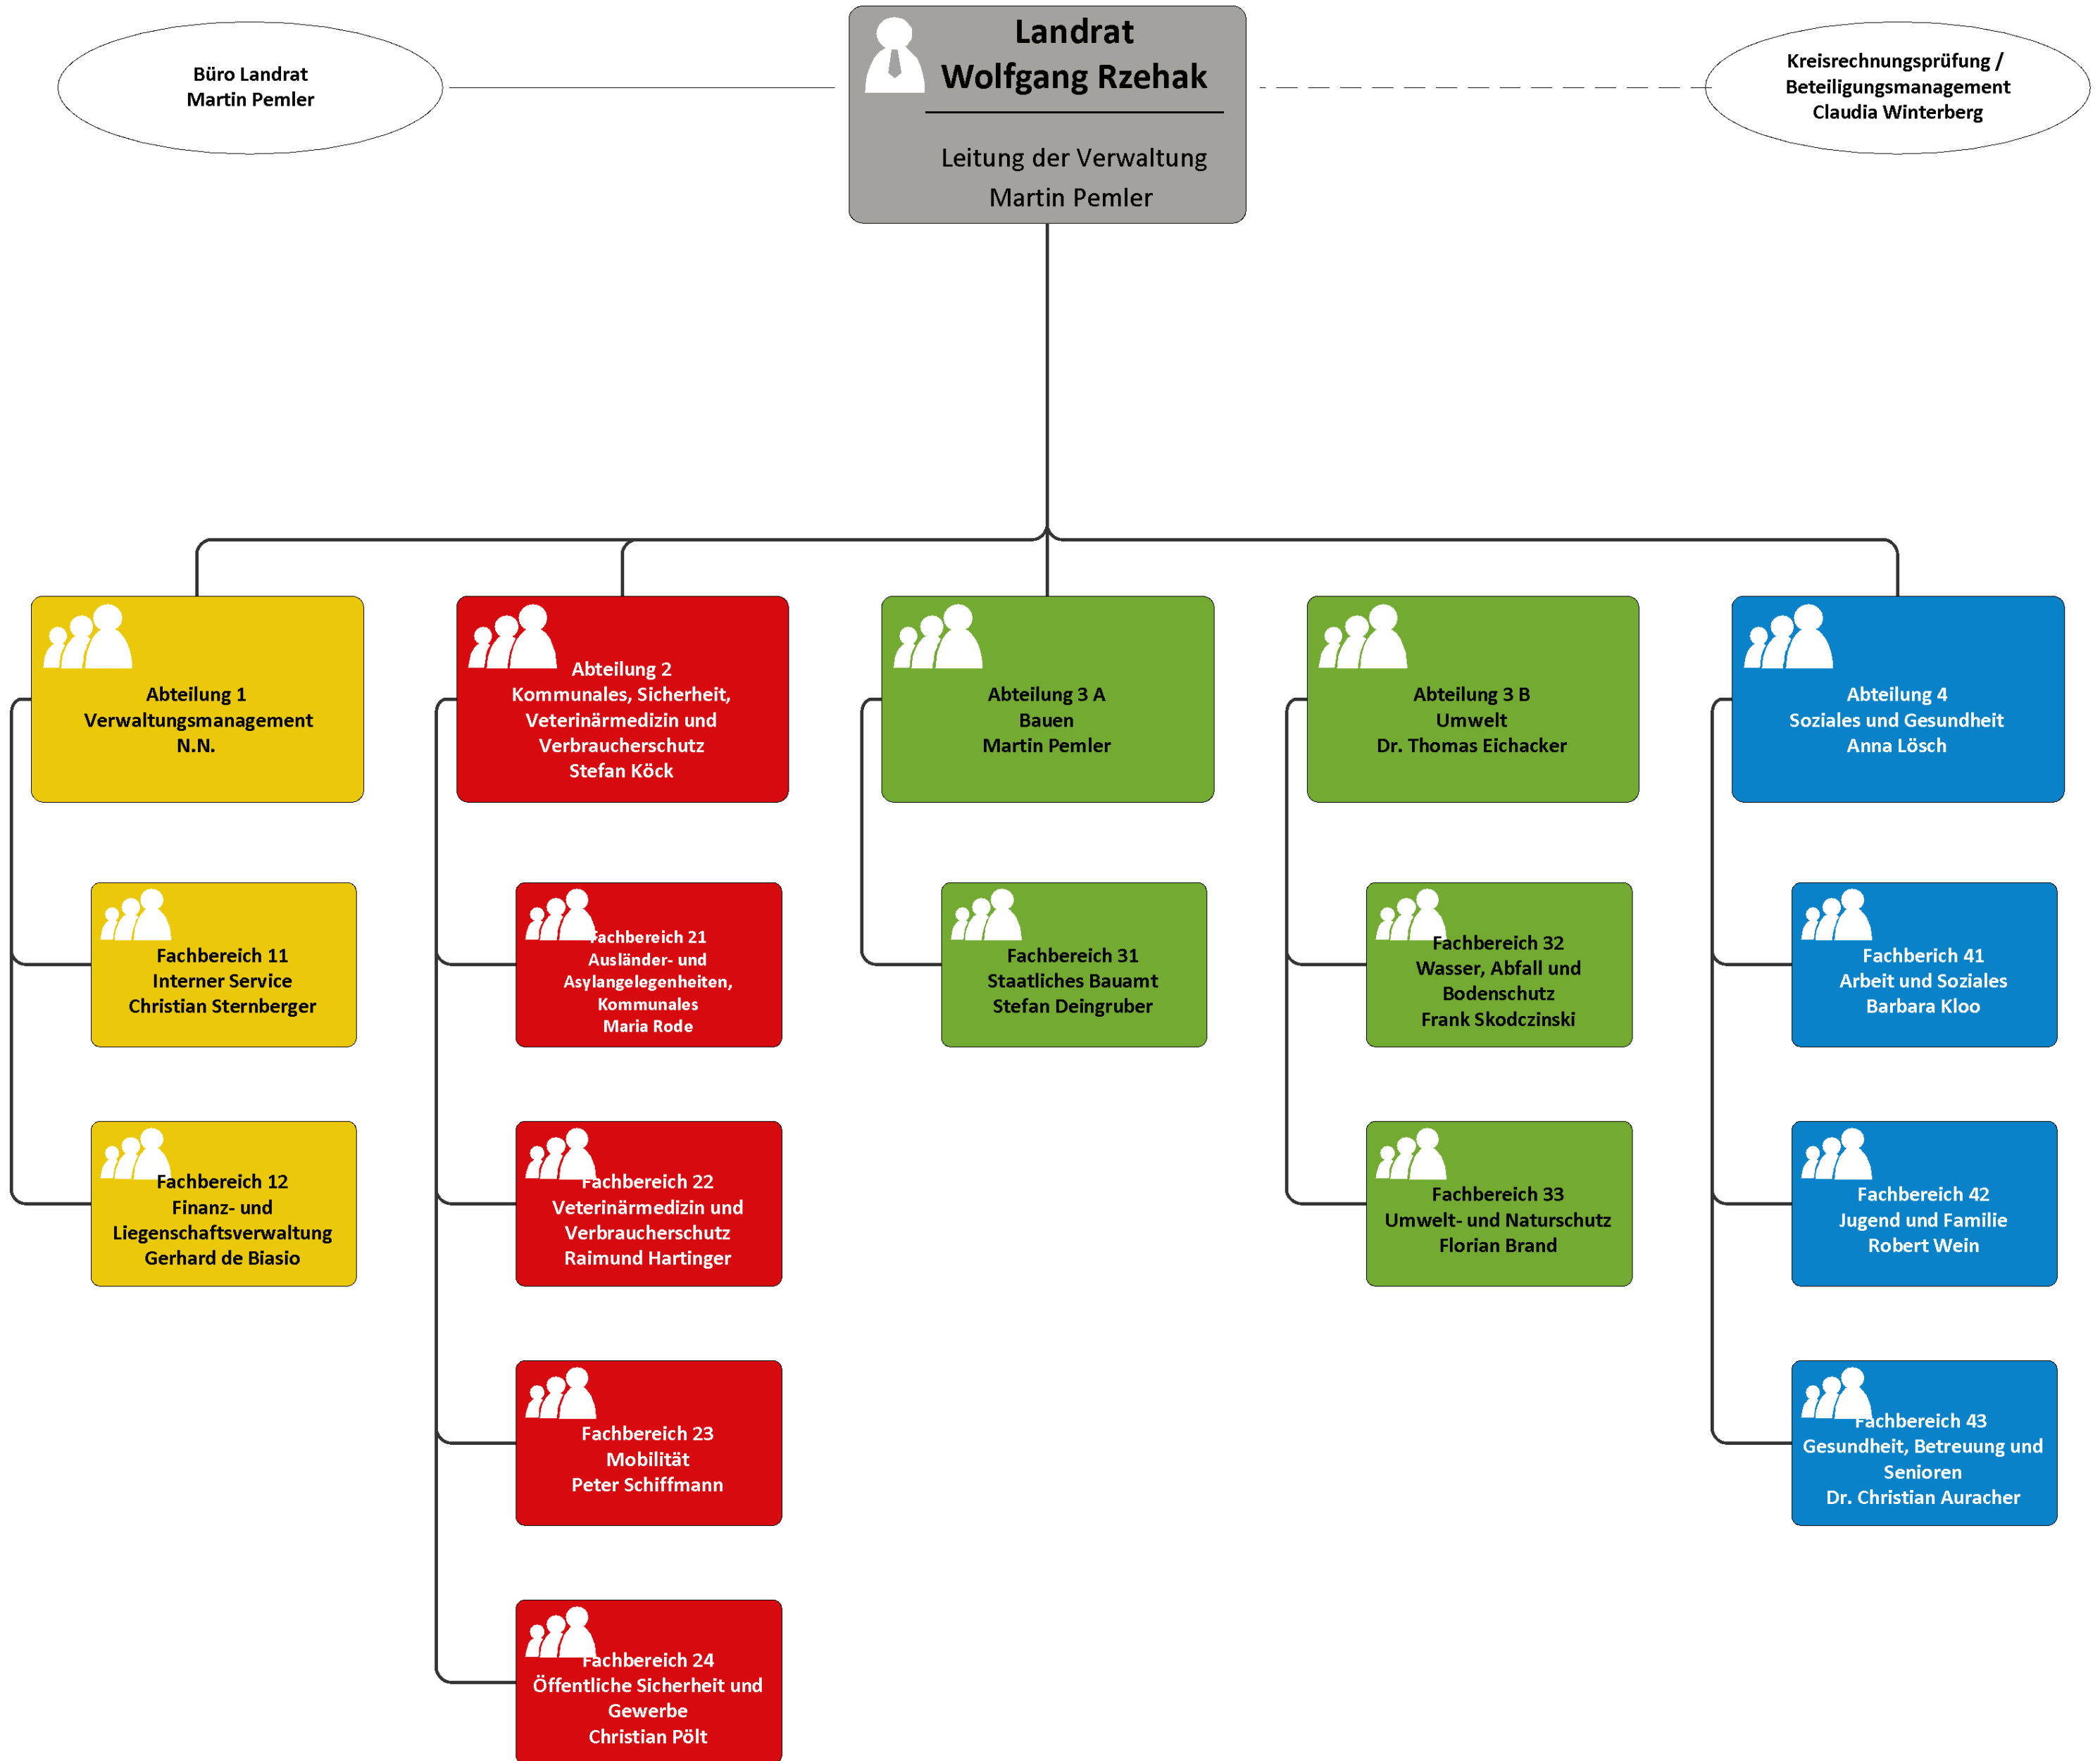

Landratsamt Miesbach

- ein Rechteck für eine Leitungsstelle
- ein Kreis für eine Stabsstelle
- eine durchgezogene Linie für Über- bzw. Unterordnung mit Vollkompetenzen
- eine gestrichelte Linie für Über- bzw. Unterordnung mit Fachkompetenzen