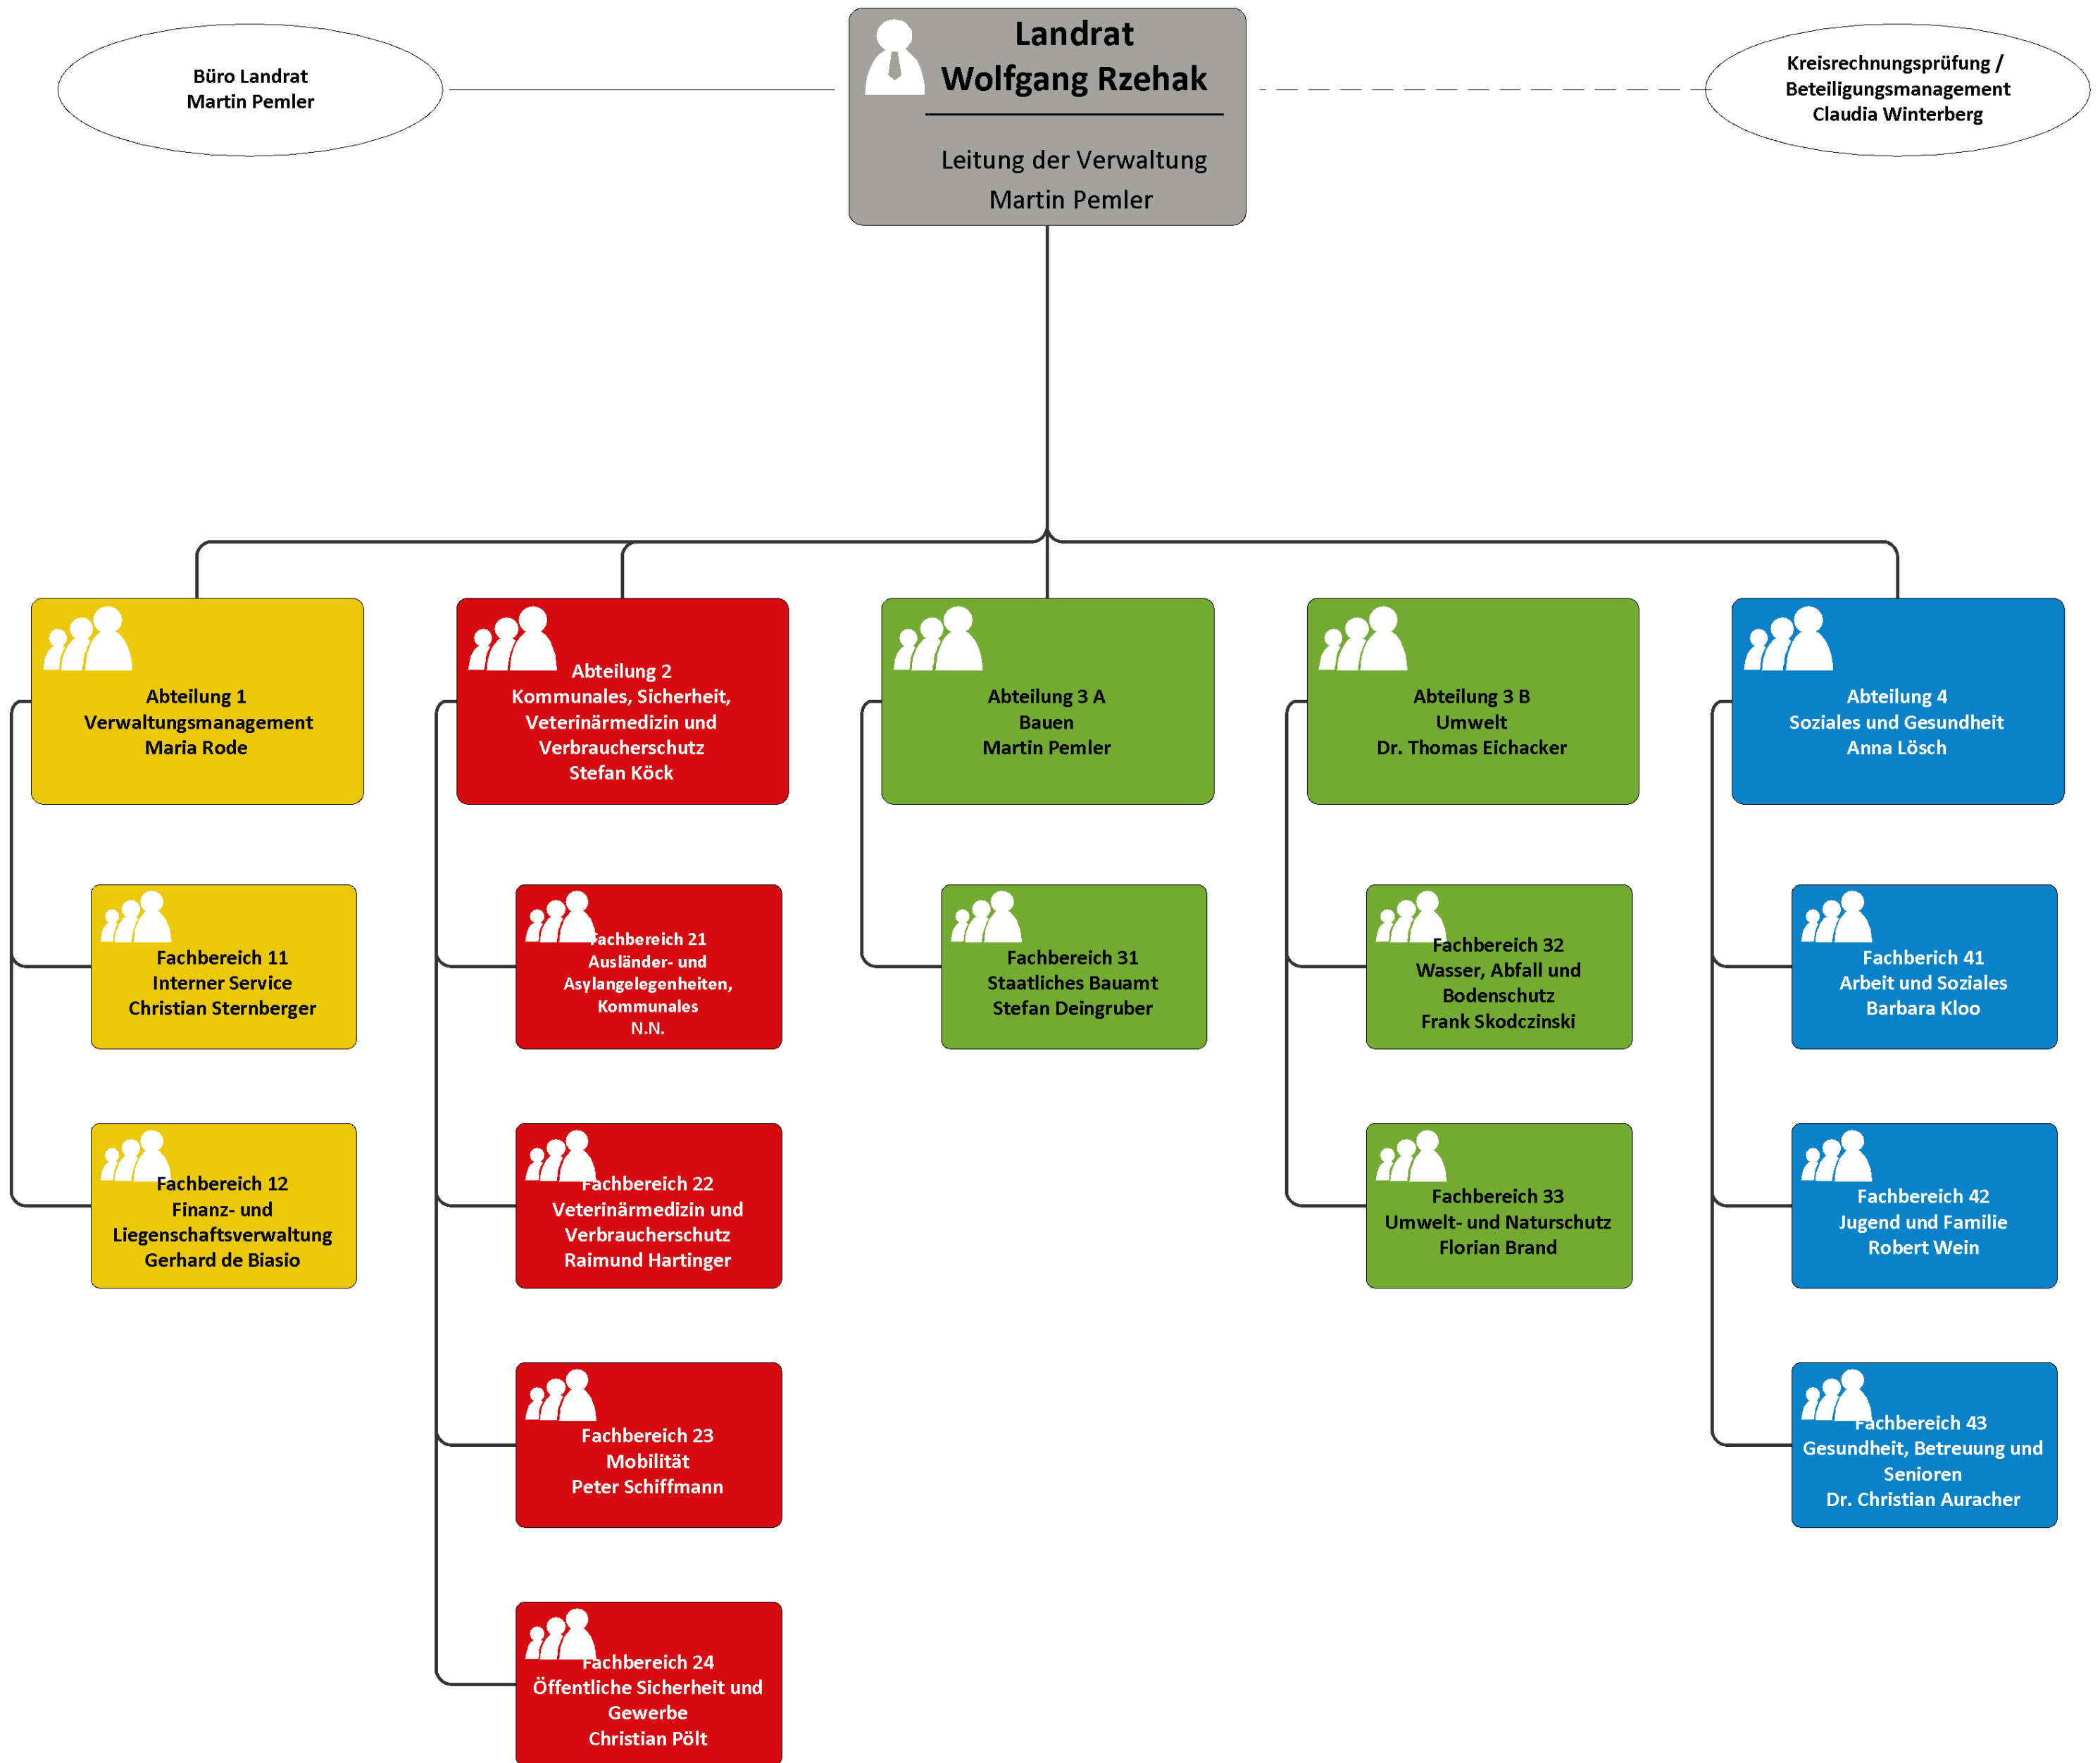

# Landratsamt Miesbach

- ein Rechteck für eine Leitungsstelle
- ein Kreis für eine Stabsstelle
- eine durchgezogene Linie für Über- bzw. Unterordnung mit Vollkompetenzen
- eine gestrichelte Linie für Über- bzw. Unterordnung mit Fachkompetenzen