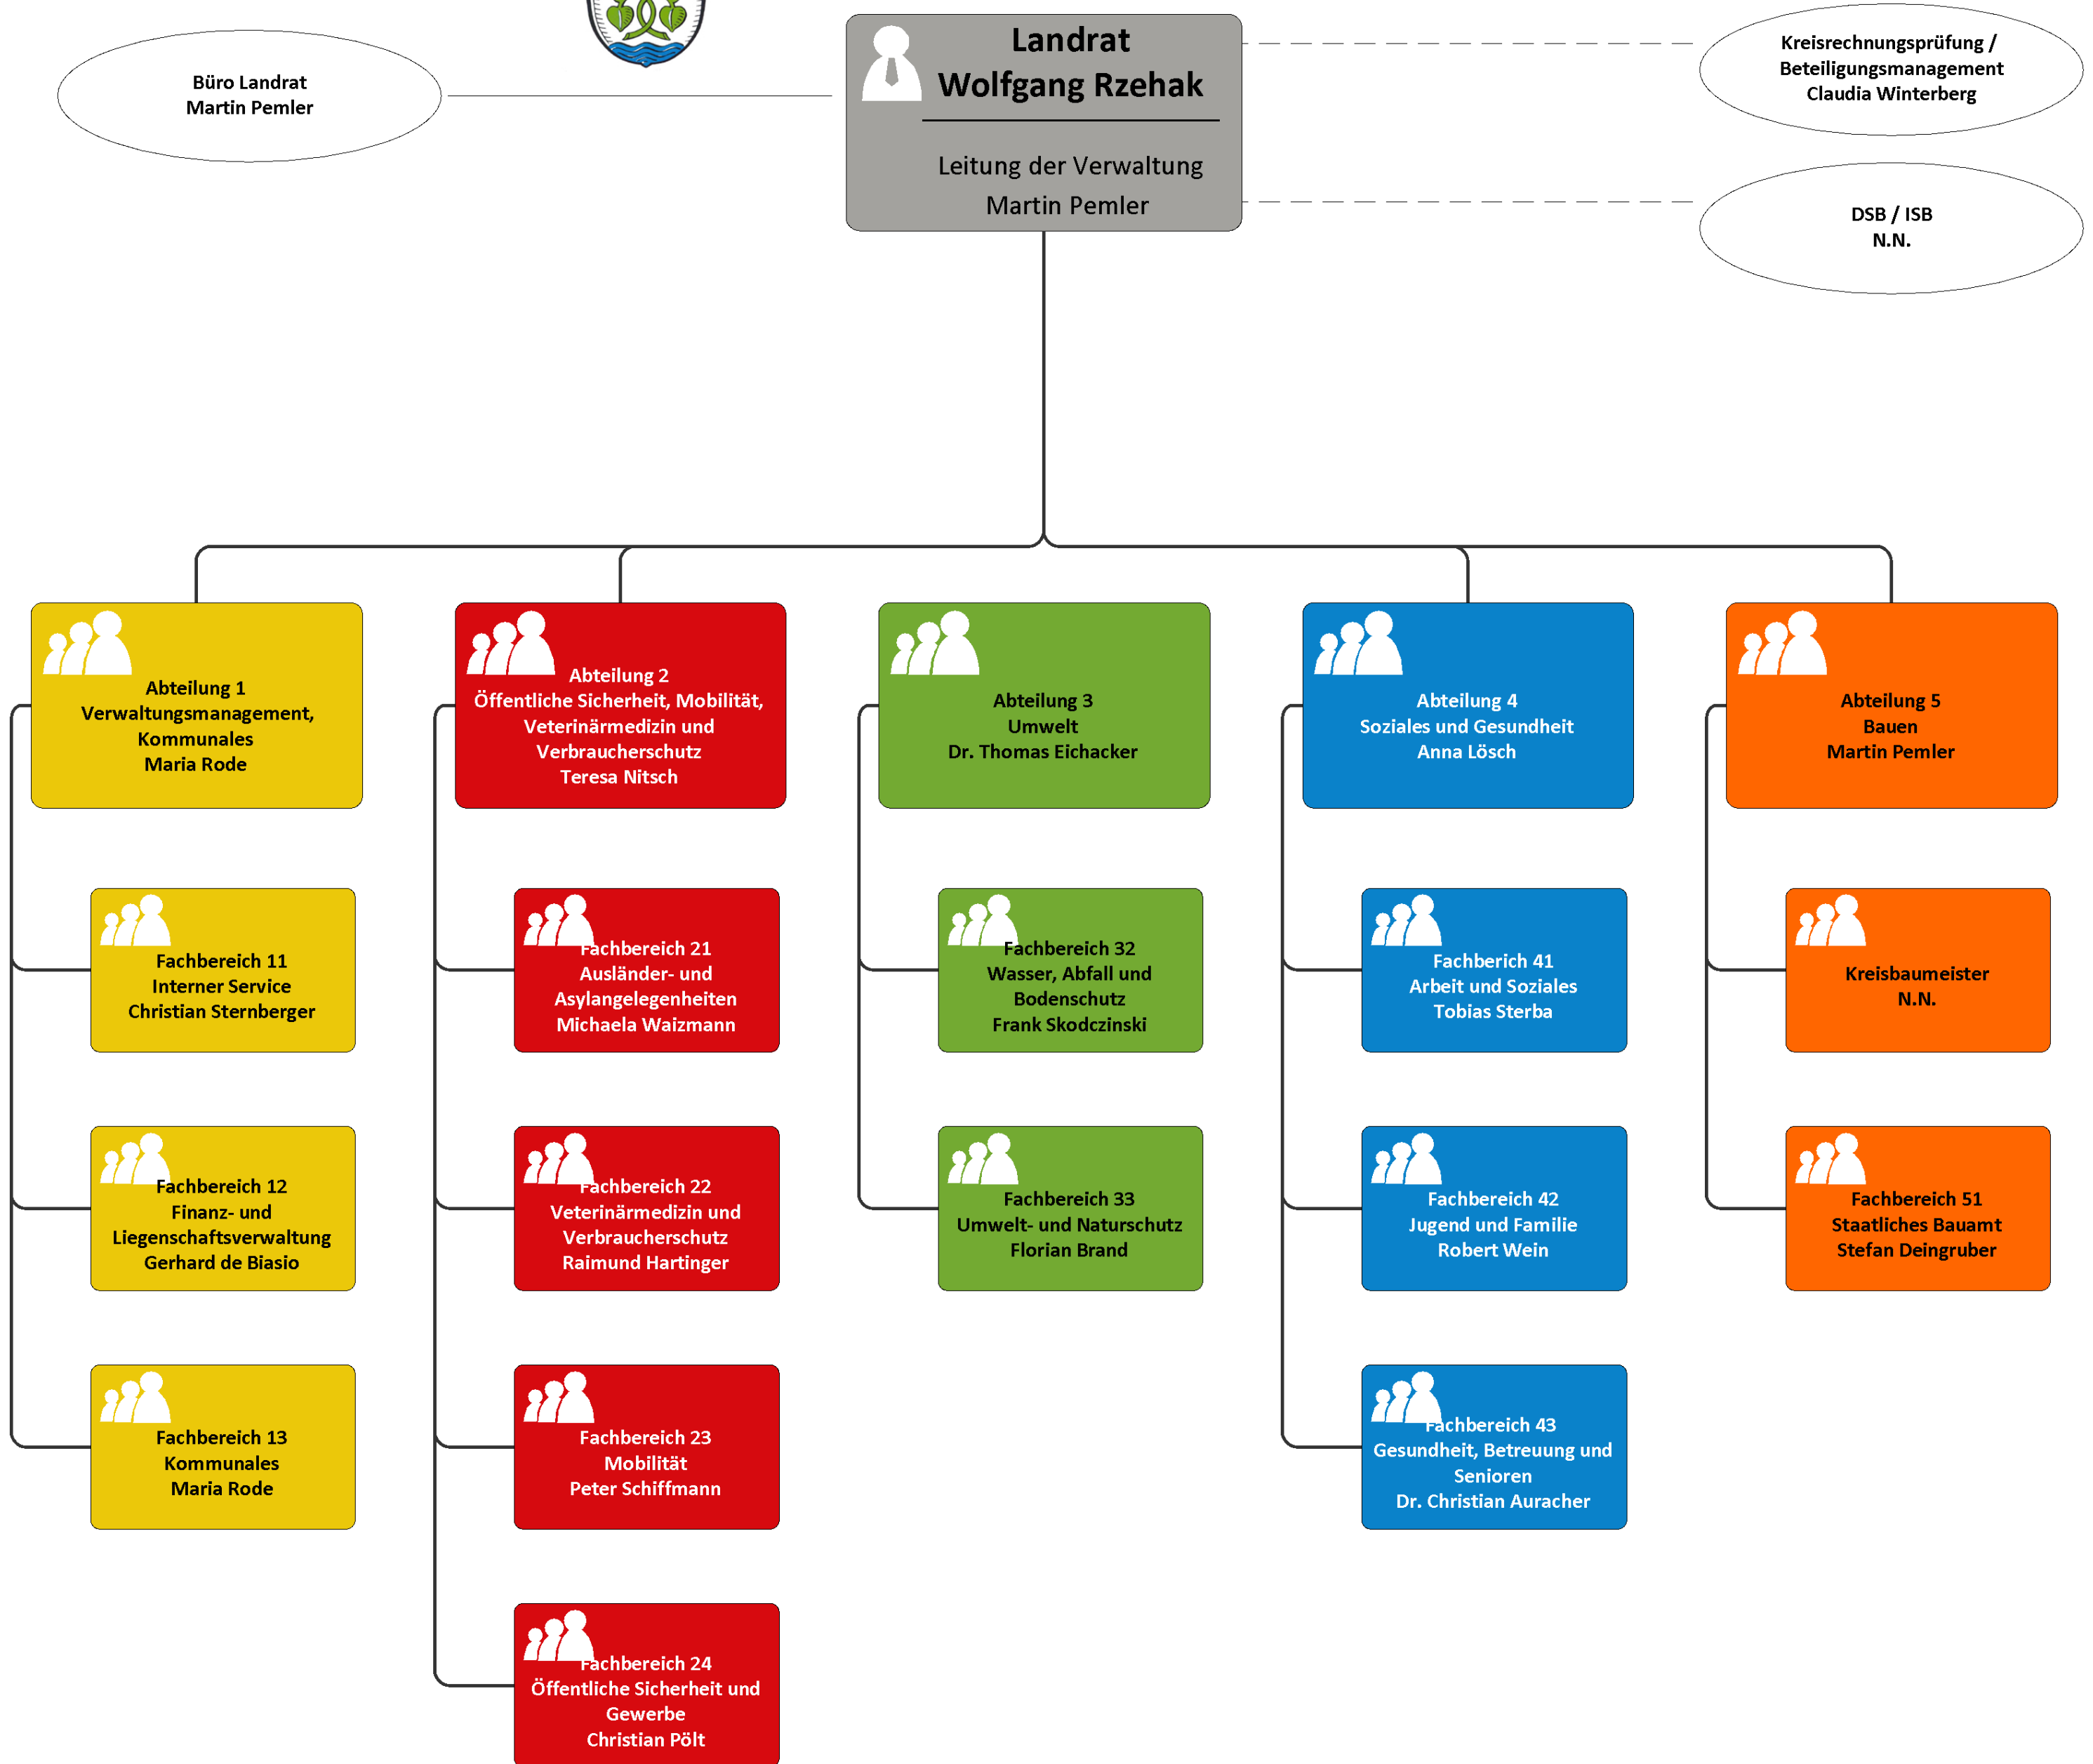

# Landratsamt Miesbach

- ein Rechteck für eine Leitungsstelle
- ein Kreis für eine Stabsstelle
- eine durchgezogene Linie für Über- bzw. Unterordnung mit Vollkompetenzen
- eine gestrichelte Linie für Über- bzw. Unterordnung mit Fachkompetenzen