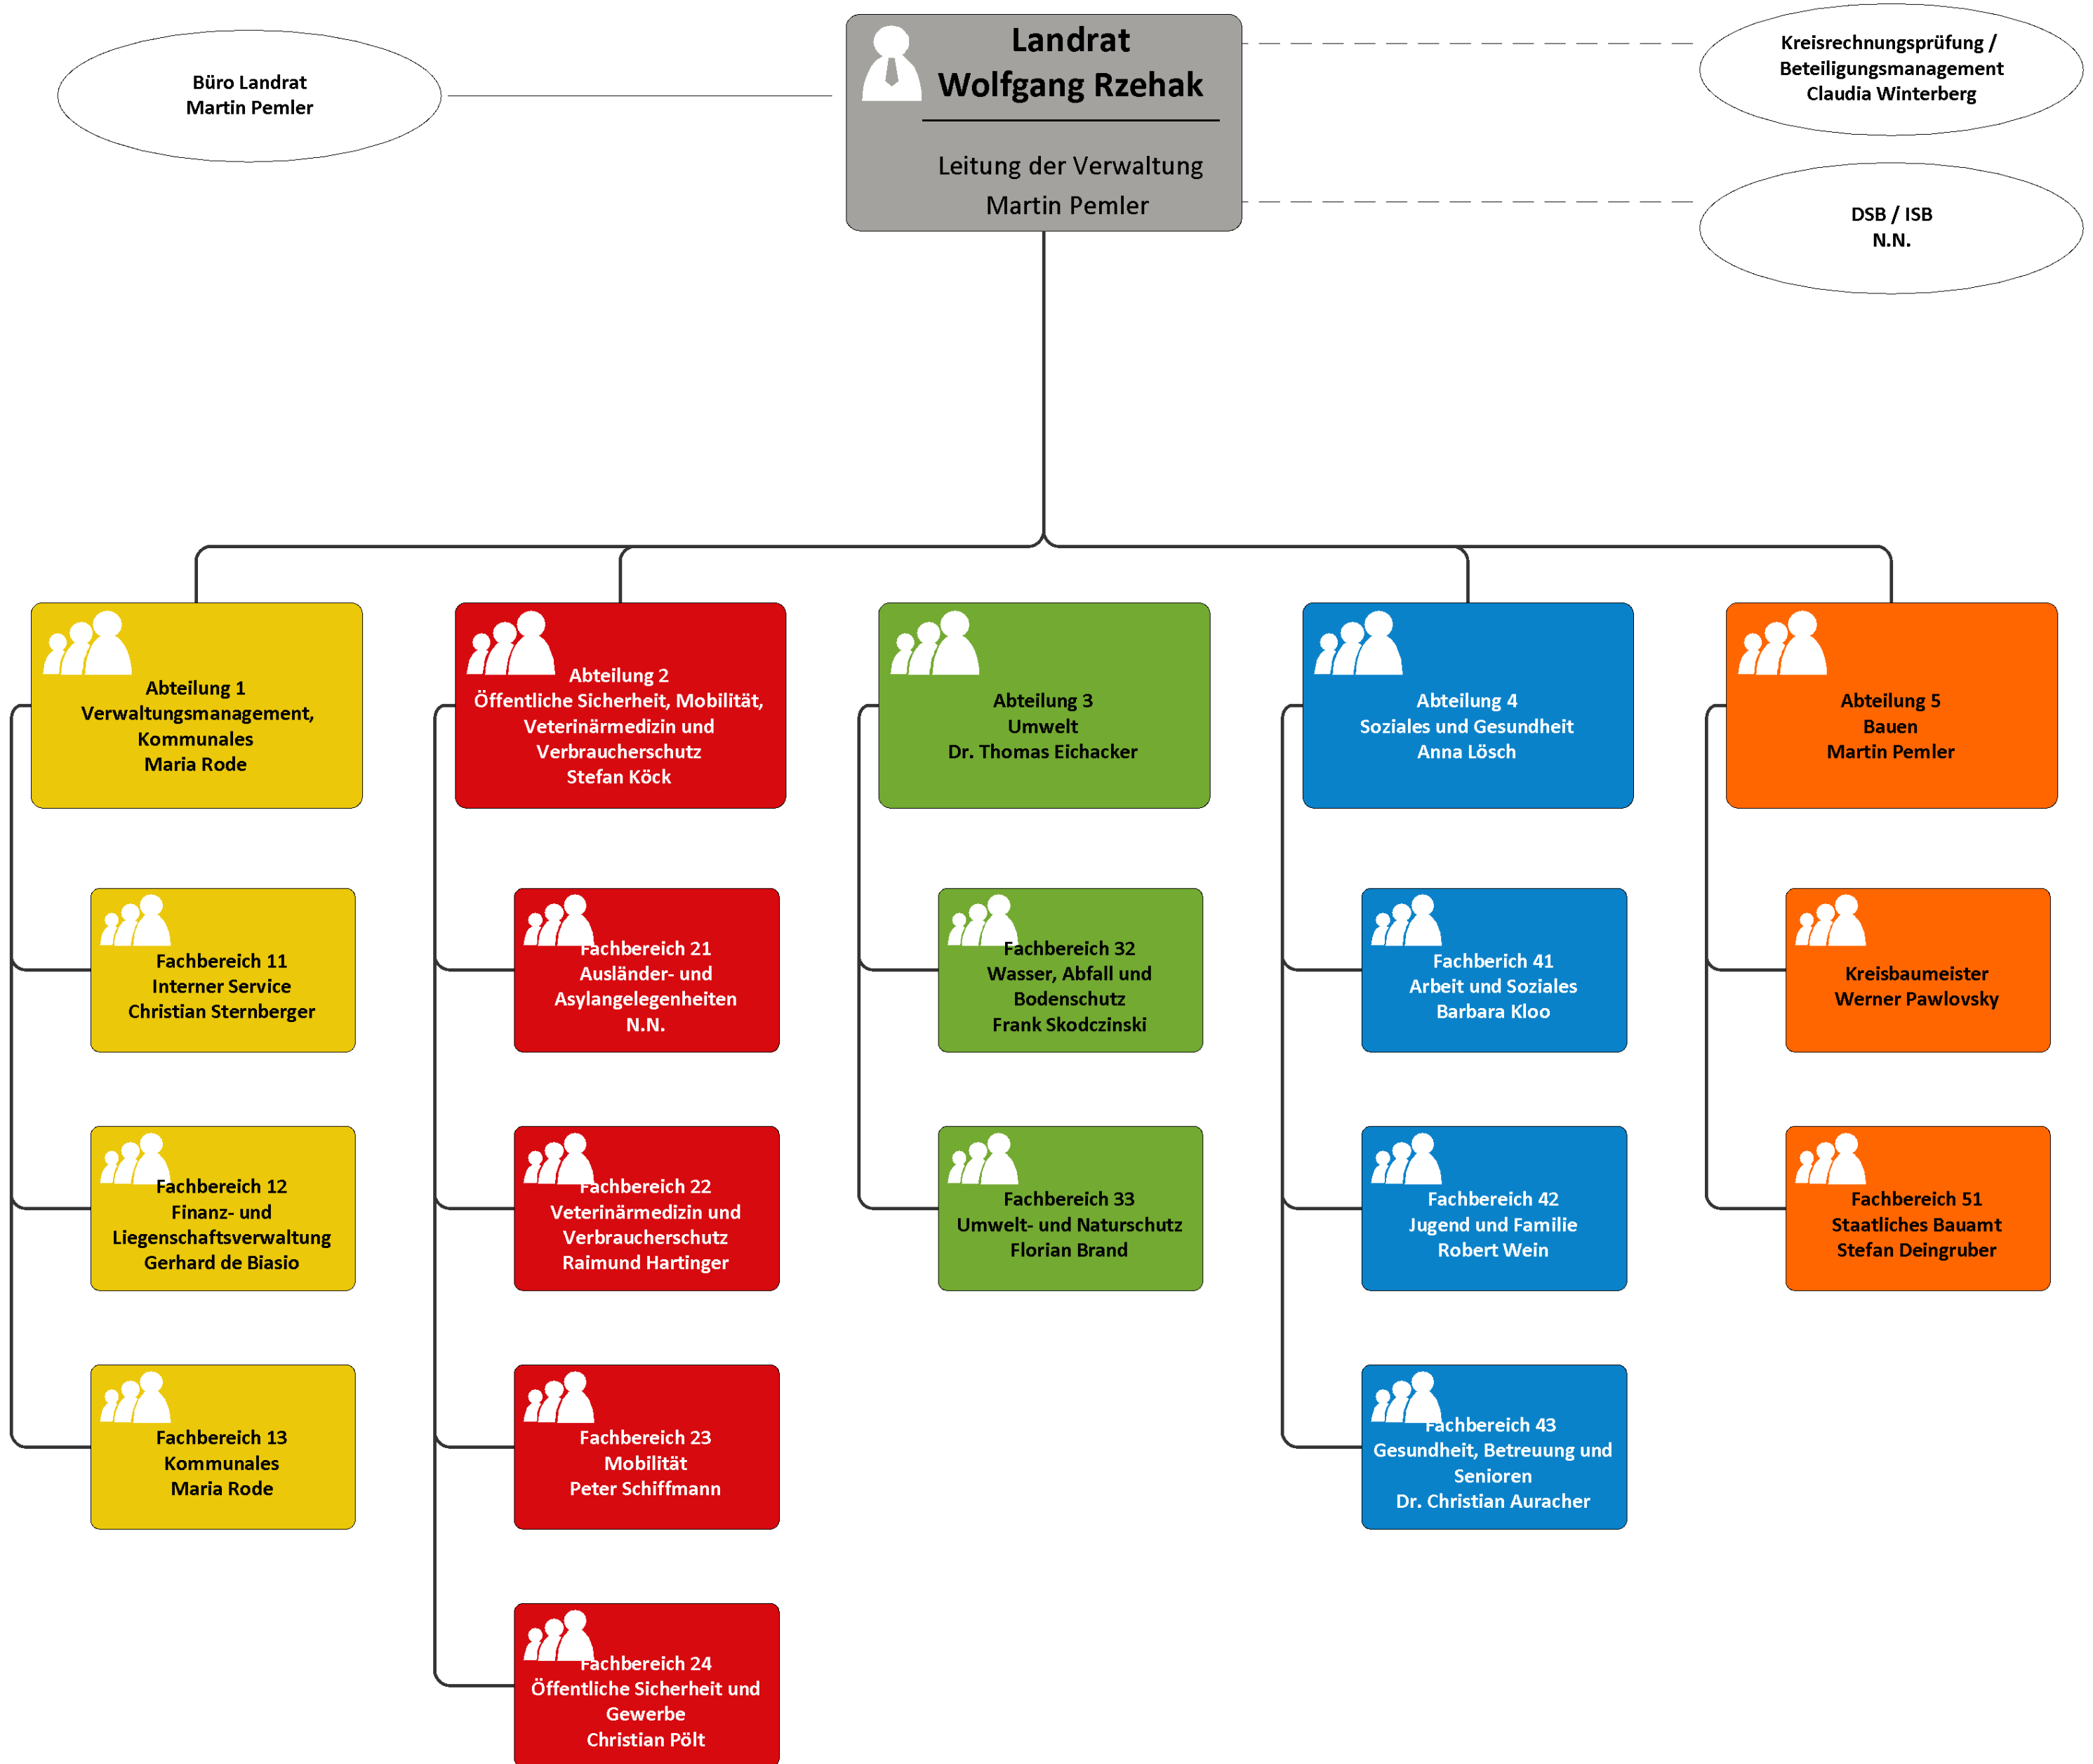

Landratsamt Miesbach

- ein Rechteck für eine Leitungsstelle
- ein Kreis für eine Stabsstelle
- eine durchgezogene Linie für Über- bzw. Unterordnung mit Vollkompetenzen
- eine gestrichelte Linie für Über- bzw. Unterordnung mit Fachkompetenzen