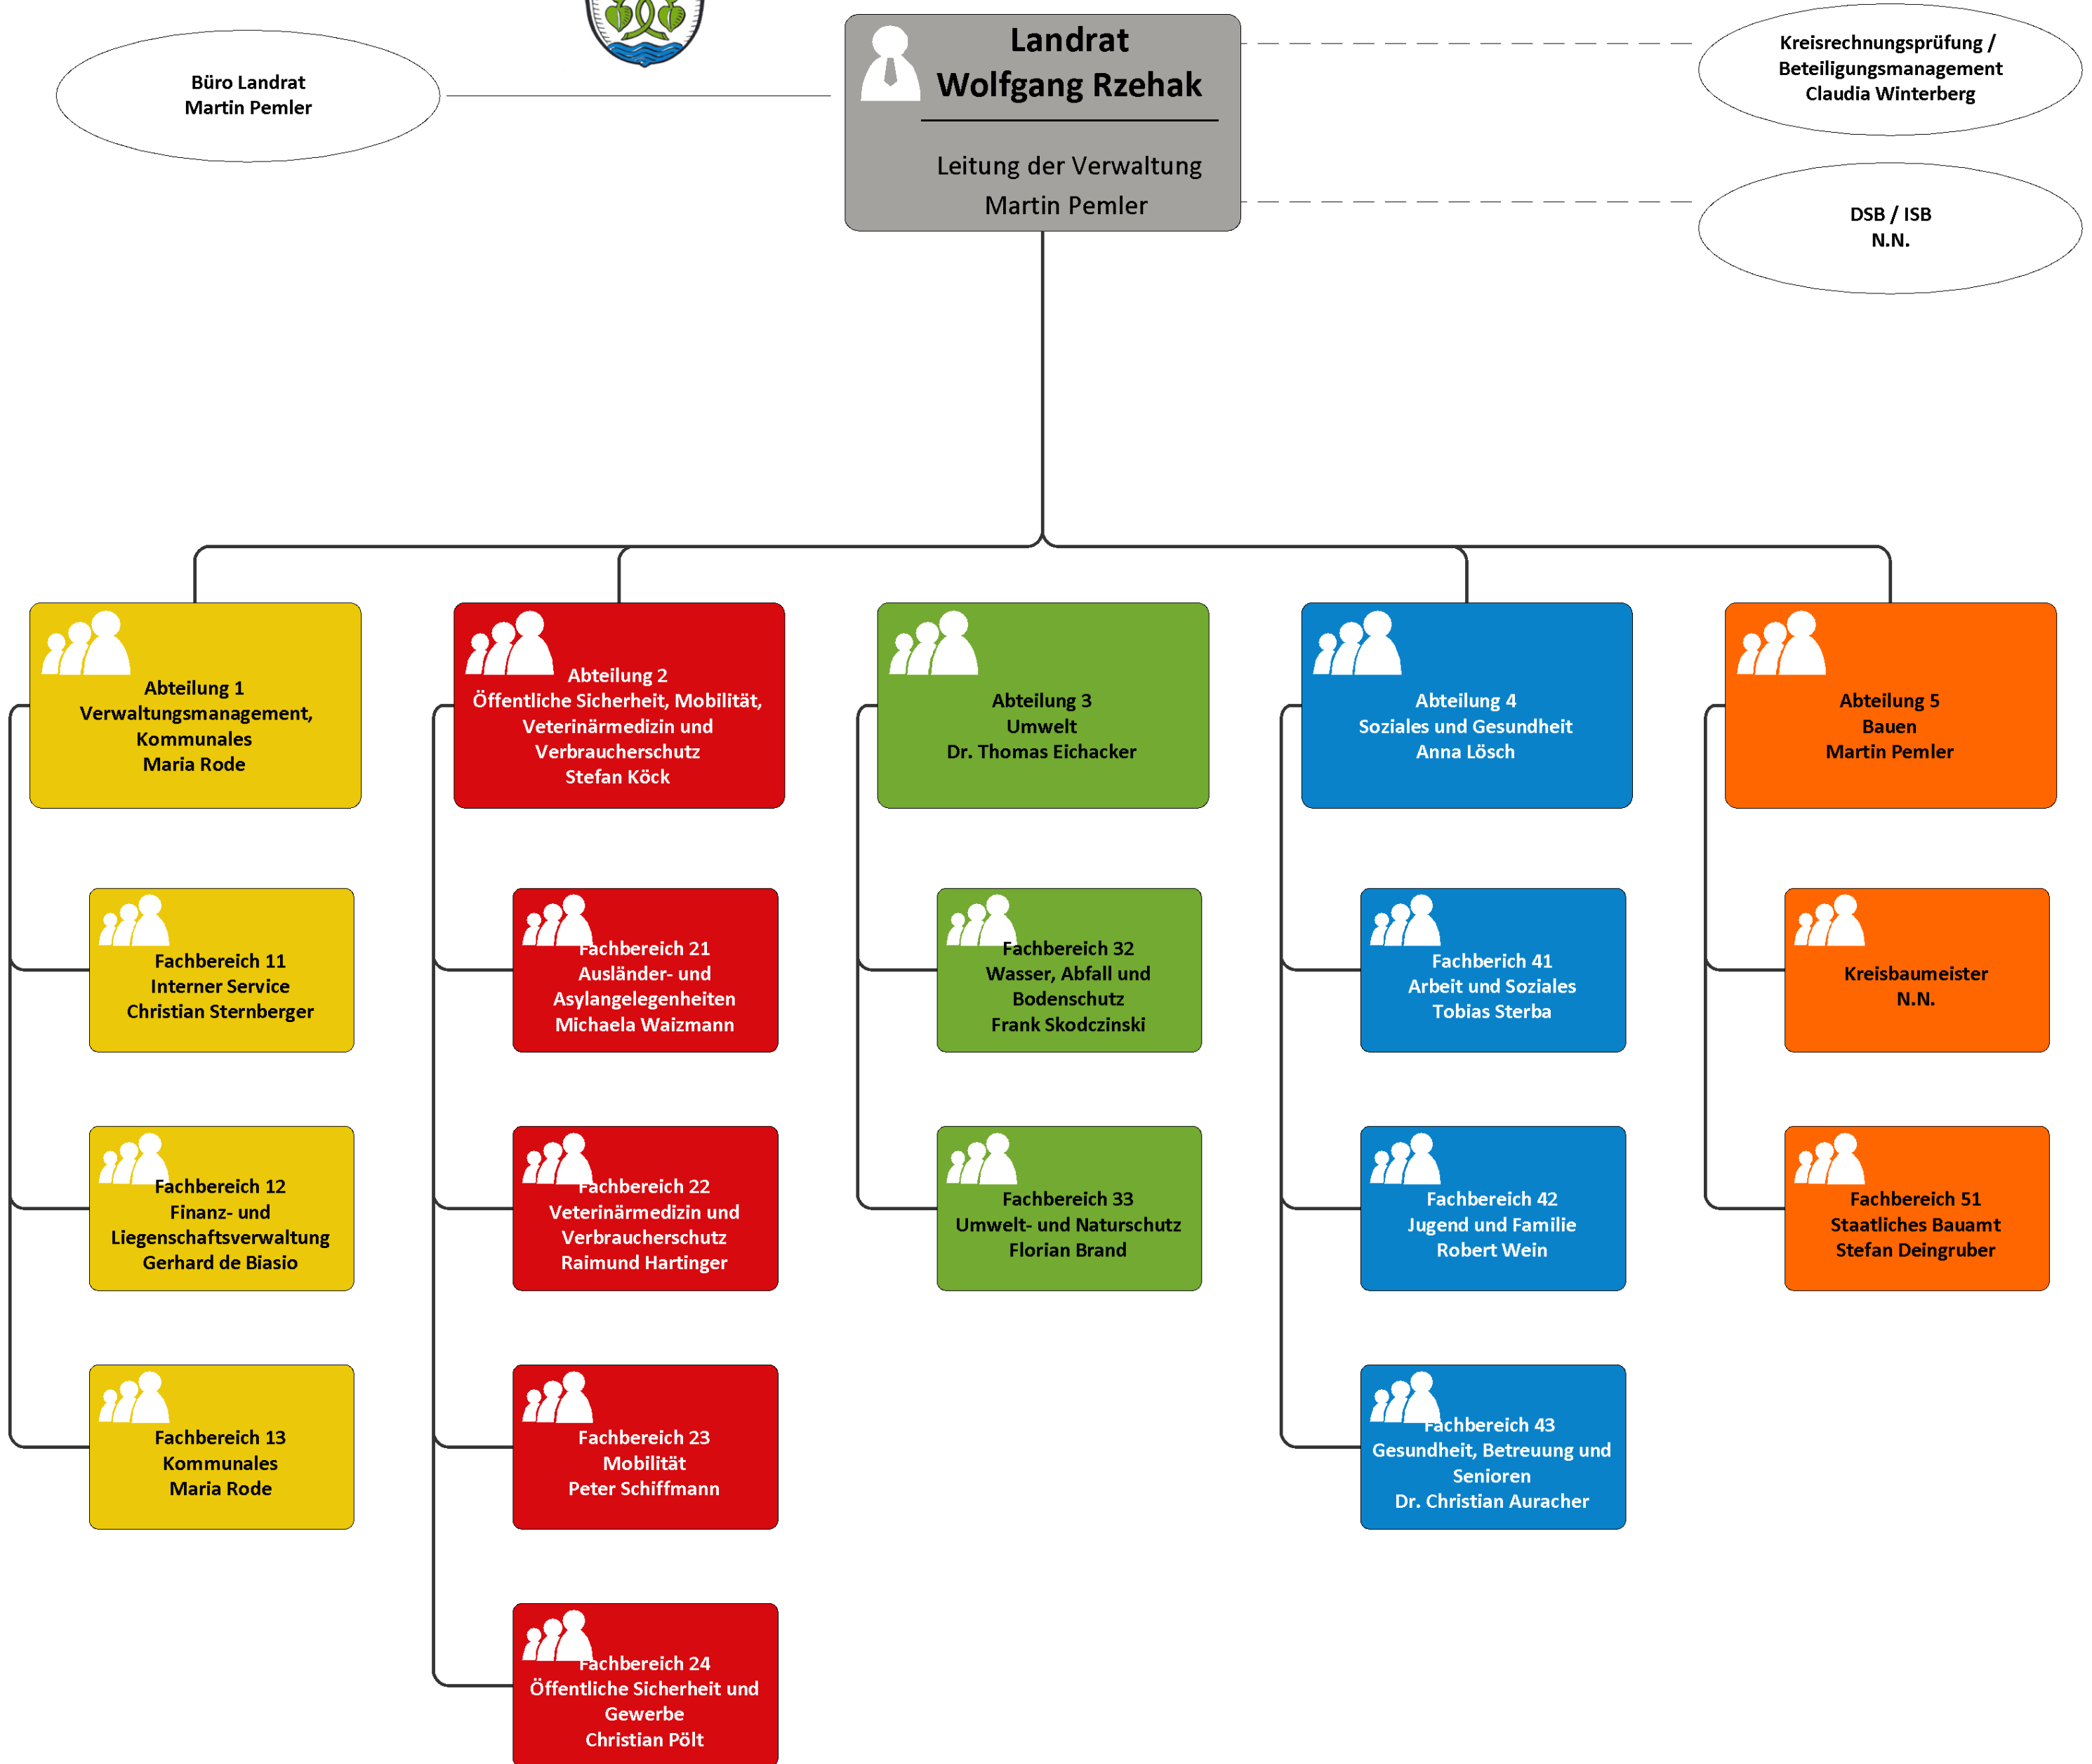

Landratsamt Miesbach

- ein Rechteck für eine Leitungsstelle
- ein Kreis für eine Stabsstelle
- eine durchgezogene Linie für Über- bzw. Unterordnung mit Vollkompetenzen
- eine gestrichelte Linie für Über- bzw. Unterordnung mit Fachkompetenzen