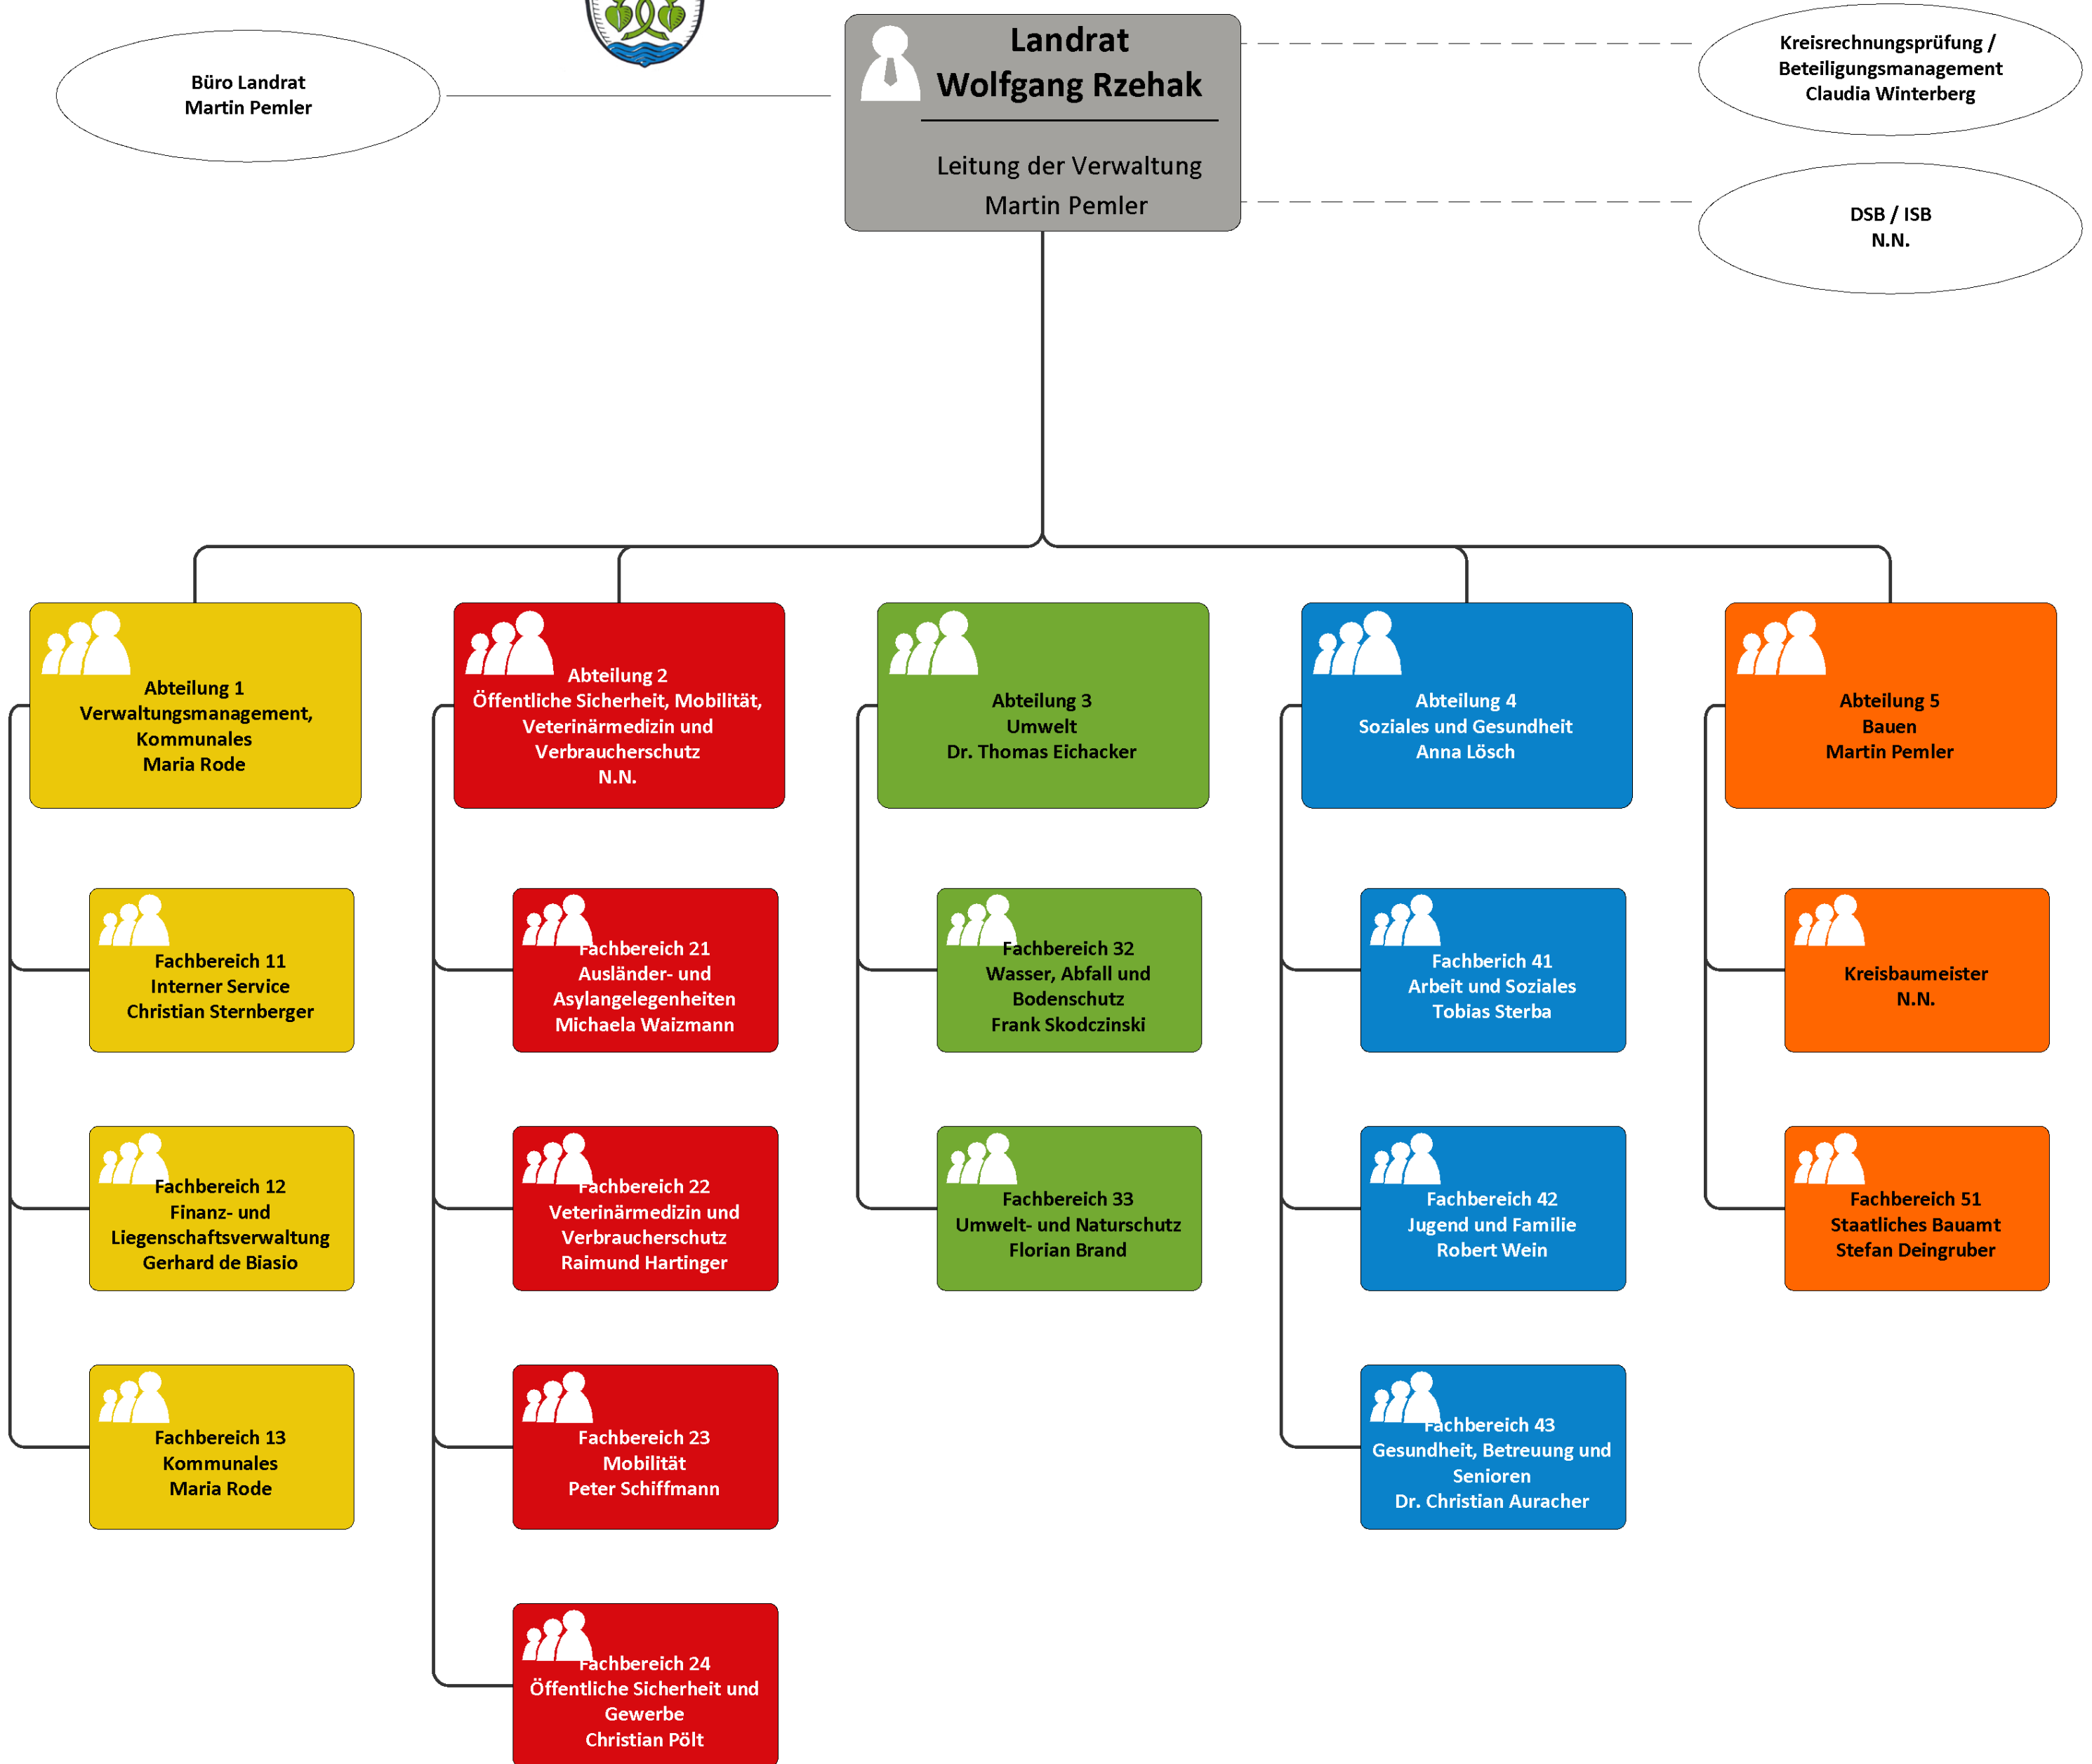

Landratsamt Miesbach

- ein Rechteck für eine Leitungsstelle
- ein Kreis für eine Stabsstelle
- eine durchgezogene Linie für Über- bzw. Unterordnung mit Vollkompetenzen
- eine gestrichelte Linie für Über- bzw. Unterordnung mit Fachkompetenzen